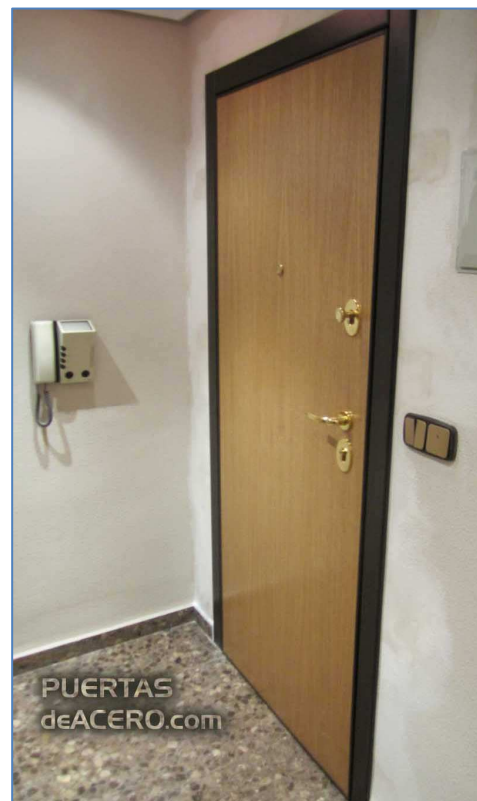

# OFERTA 3 Bisagras invisibles. mod. DEFENDER

- Estructura electro-galvanizada anticorrosión soldada con 4 omegas estructurales de 1 mm. de espesor duplicando espesor de muy difícil deformación.
- 1 pestillo de 18 mm superior al marco.
- 2 pestillos de 18 mm. de diámetro en lateral superior + 2 pestillos de 18 mm. en lateral inferior provisto de:
- Cerradura MOTTURA de alta seguridad con 2 ganchos + 2 ángulos anti-torsión con sistema anti-hundimiento de pestillo a la cerradura + bloqueo automático en caso de ataque + resbalón + 1 pestillo central.
- Cilindro de perfil europeo Mottura defender con llave de obra + 5 llaves de uso definitivo.
- 8 barras soldadas en la estructura que dificulta el ataque de radiales según la normativa europea clase 5 - 1630
- Herrajes Hoppe Premium resista® en romo acero a ambas caras.
- Anti-tarjeta en forma de cuchilla que rompe o inutiliza los plásticos empleados por los cacos para abrir las puertas.
- Limitador de semi apertura que permite la visión de extraños con la puerta entre abierta de la marca hoppe.
- Protector antitaladro al manganeso que protege el cilindro.
- Plancha al manganeso de 2 mm. que conforma toda la sujeción de la cerradura de alta resistencia al ataque lateral por sistema de arietes o mazas.
- Provista de 3 bisagras invisibles de acero pintadas en ral 8022.
- Carenado doble en ral 8022 que sujeta los paneles aumentando la seguridad por duplicidad de espesor trasero.
- Marco de acero de 2 mm. electrogalvanizado.
- Premarco de acero de gran espesor 25/10 de 2,5 milímetros.
- Mirilla gran angular Securemme.
- Decoraciones en oferta: Sapelly, Roble, haya o pino en formato liso o dos cuadros.
- Tapajuntas delanteros moldurados o lisos en cara delantera de la puerta.
- Tapajuntas traseros de diseño pintados en ral 8022 marrón noche.
- Muro hasta 14 cm. sin incremento de precio.
- Barrera o umbral cortavientos, que reduce la entrada de suciedad o aire.